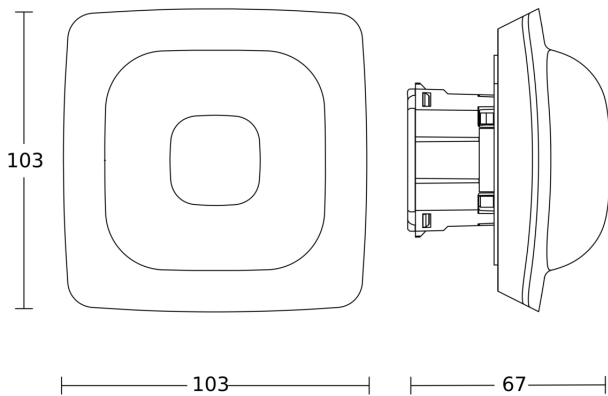

# IR Quattro HD-2 24m

COM1 - plafondbinbouw  
EAN 4007841 079406  
art.nr. 079406

Maten 1

Maten 2